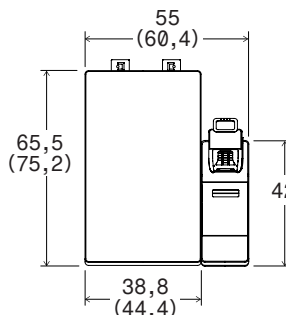

* Intel® i5 1235U (Q1"22)
RAM 16GB, SSD 512GB

Supported OS

Windows 10 LTSC 2019
Android 12

Dimensions (cm) "27"/"32"

Weight 65kg
(71kg)

Combinations / Modularity

Cash

27+27 H:159cm
32+32 H:168cm