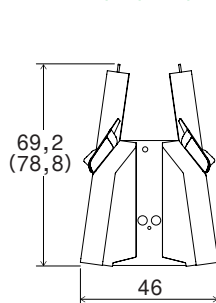

* Intel® i5 1235U (Q1"22)
RAM 16GB, SSD 512GB

Supported OS

Windows 10 LTSC 2019
Android 12

Dimensions (cm) "27"/"32"

Weight 65kg
(71kg)

Combinations / Modularity

Cash

27+27 H:159cm
32+32 H:168cm